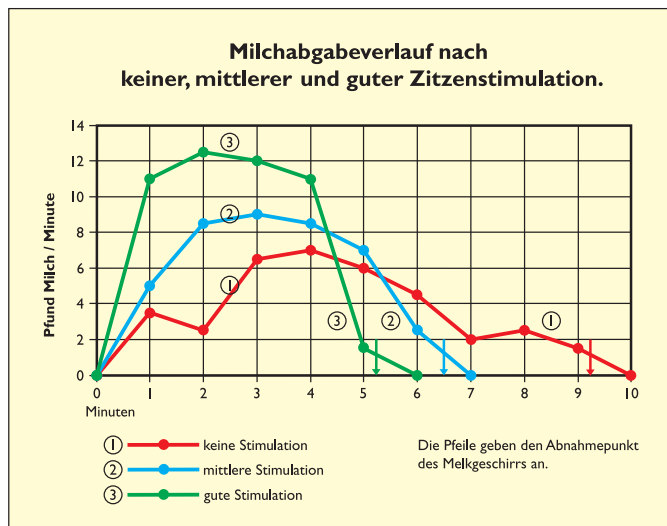

Teater Clean® feuchte Einweg-Eutertücher werden gebrauchsfertig geliefert und sind getränkt in Alkohol und pflegende Substanzen.

Anwendung:

- ▶ Stark verschmutzte Zitzen (z.B. mit Kot) sollten zuerst gründlich mit fließendem Wasser gereinigt werden.
- ▶ Nach dem Vormelken werden die Zitzen mit dem **Teater Clean®** Einweg-Eutertuch in einem Arbeitsgang gereinigt und gepflegt.
- ▶ Bitte benutzen Sie nur ein Tuch pro Kuh.
- ▶ Durch die Struktur, die Feuchtigkeit und die pflegenden Substanzen des **Teater Clean®** Einweg-Eutertuchs wird sowohl eine gute Reinigung als auch eine wirksame Pflege erzielt.

Durch eine schnelle Verdampfung des Alkohols sind die Zitzen sehr schnell trocken, so dass das Melkgeschirr kurz danach angesetzt werden kann.

Vorteile:

- ✓ Die **Teater Clean®** Einweg-Eutertücher bieten gegenüber der "Trocken-Vorbehandlung" eine wesentliche Verbesserung der Hygiene und der Sauberkeit beim Melkvorgang.
- ✓ Der Einsatz von **Teater Clean®** Einweg-Eutertüchern ist kosten- und zeitsparend, da Reinigen, Pflegen und Trocknen in einem Arbeitsgang erfolgt.
- ✓ Erhältlich sind die **Teater Clean®** Einweg-Eutertücher in Spezialeimern. Die Eimer können auch im Melkstand über Kopf mit einer Halterung montiert werden.
- ✓ Zum Auffüllen der Eimer sind dann nur noch Nachfüller erforderlich.
- ✓ **Teater Clean®** Einweg-Eutertücher sind für Mensch und Tier ungefährlich und erhöhen den Hygienestandard beim Melken.